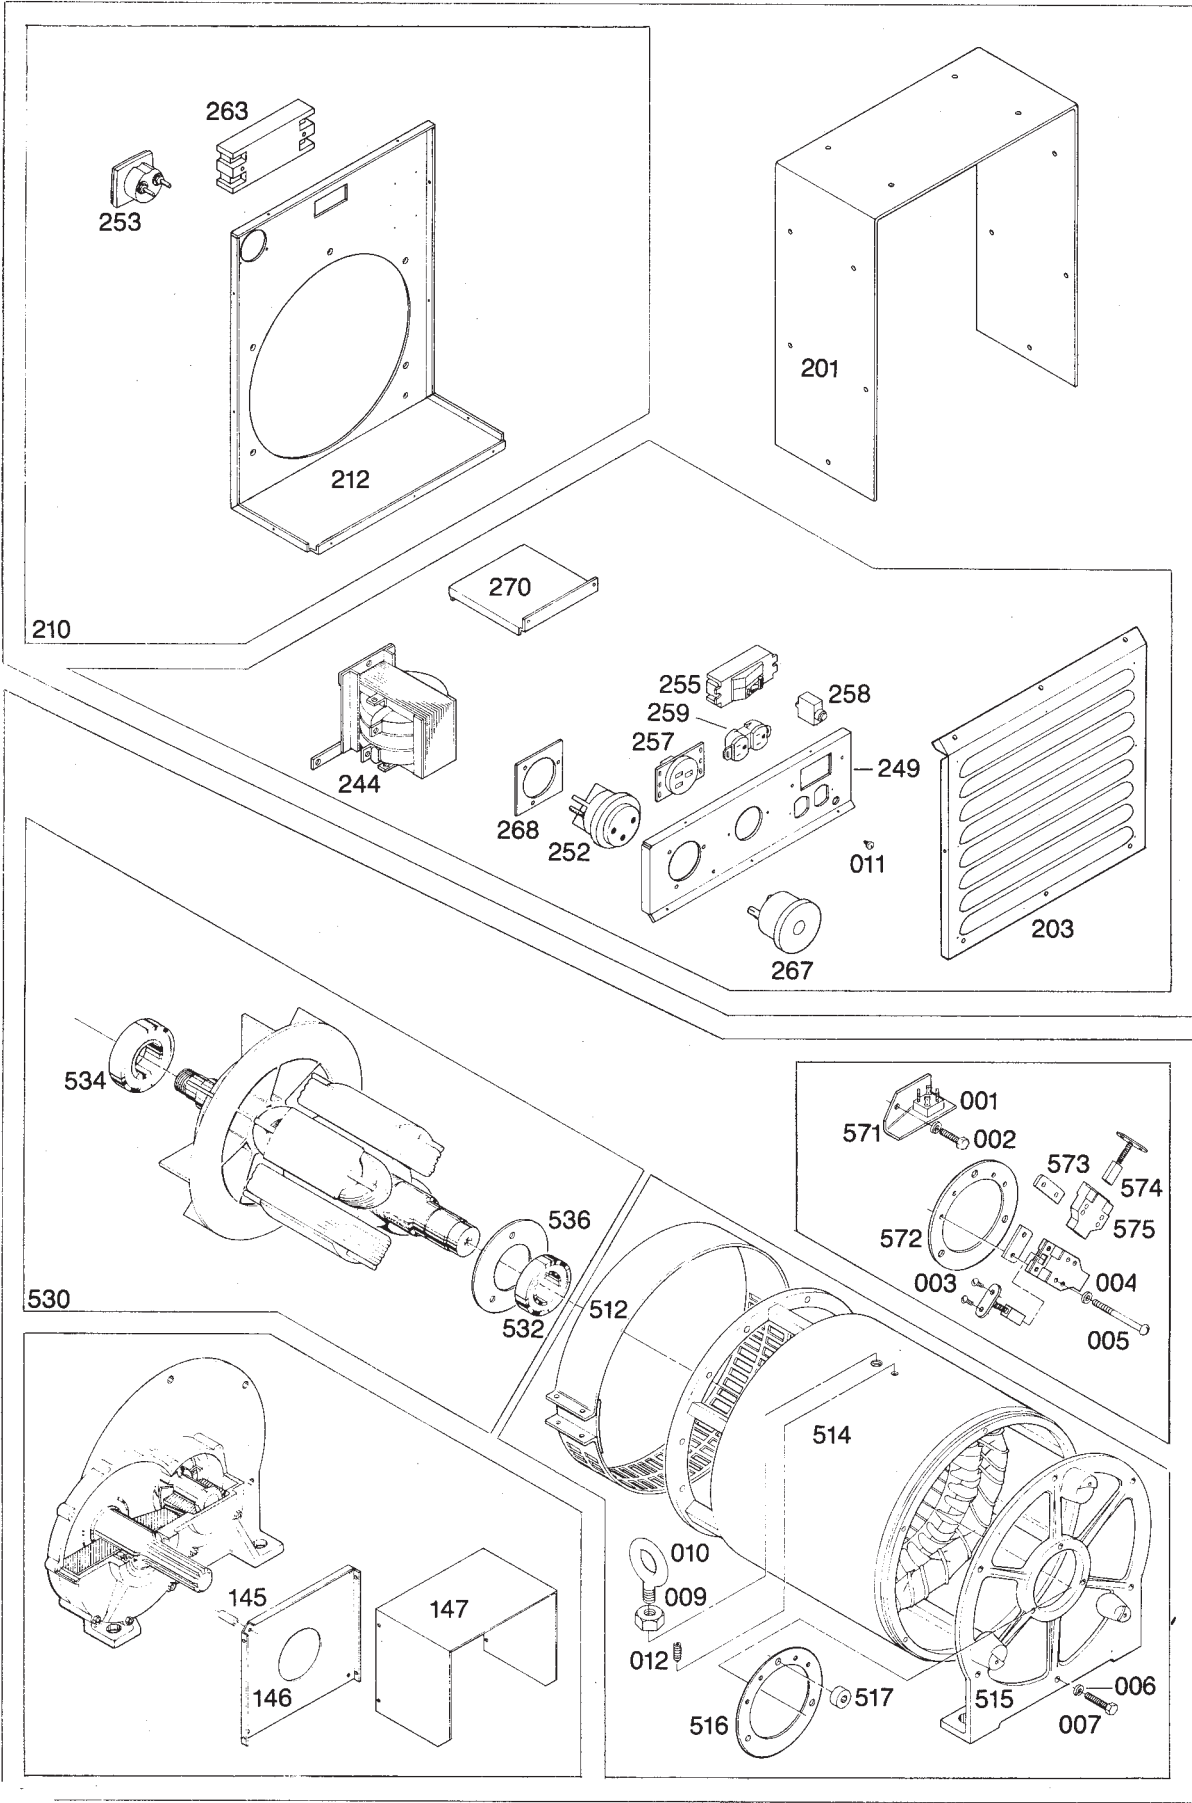

PARTS LIST & WIRING DIAGRAM

REPLACEMENT PARTS LIST

REF. NO.	DESCRIPTION	QTY	50PTOS PART NO.
001	Lockwasher 5/16	3	480-000
002	Capscrew 5/16-18 x 2	3	91672-009
003	Screw #8-32 x 5/16	8	40746-000
004	Lockwasher #8	4	6376-000
005	Screw #8-32 x 1-1/2	4	10846-000
006	Lockwasher 7/16	6	90570-000
007	Capscrew 7/16-14 x 1.75	6	91256-000
009	Nut	1	447-000
010	Eye Bolt	1	91137-000
011	Sheet Metal Screw T-25	22	21698-001
012	Set Screw	1	91347-000
145	Spacer	4	62825-004
146	Bracket	1	91170-000
147	Shield	1	91171-000
201	Cover	1	61135-001
203	Louvered Panel	1	61137-002
210	Rear Panel Assembly	1	61200-002
212	Rear Panel (Bare)	1	61141-001
244	Transformer	1	91379-002
249	Front Panel (Bare)	1	61138-002
252	Receptacle (Octopus)	1	91429-400
253	Voltmeter	1	91370-000
255	Circuit Breaker (50 AMP)	1	57030-000
257	Receptacle (NEMA 6-50R)	1	57325-000
258	Circuit Breaker (15 AMP)	1	91286-000
259	Receptacle (NEMA 5-15)	1	24749-000
263	Circuit Breaker (200 AMP)	1	91447-005
267	Plug (Octopus)	1	91861-000
268	Retainer Plaster	1	91350-000
270	Mounting Bracket	1	61139-001
512	Cover (Impeller)	1	91337-000
514	Stator & Shell Assembly	1	91148-429
515	End Bracket	1	91212-000
516	Retainer	1	91211-001
517	Spacer	3	21264-000
530	Rotor Assembly	1	99301-000
532	Bearing (Tail)	1	91111-000
534	Bearing (Drive End)	1	91112-000
536	Retainer	1	91196-000
571	Rectifier	1	91452-000
572	Ring (Brush Holder)	1	91211-002
573	Spacer (Fiber)	2	23532-000
574	Brush	4	23607-000
575	Brush Holder	4	59690-000
576*	Barrier Spacer	4	59688-000