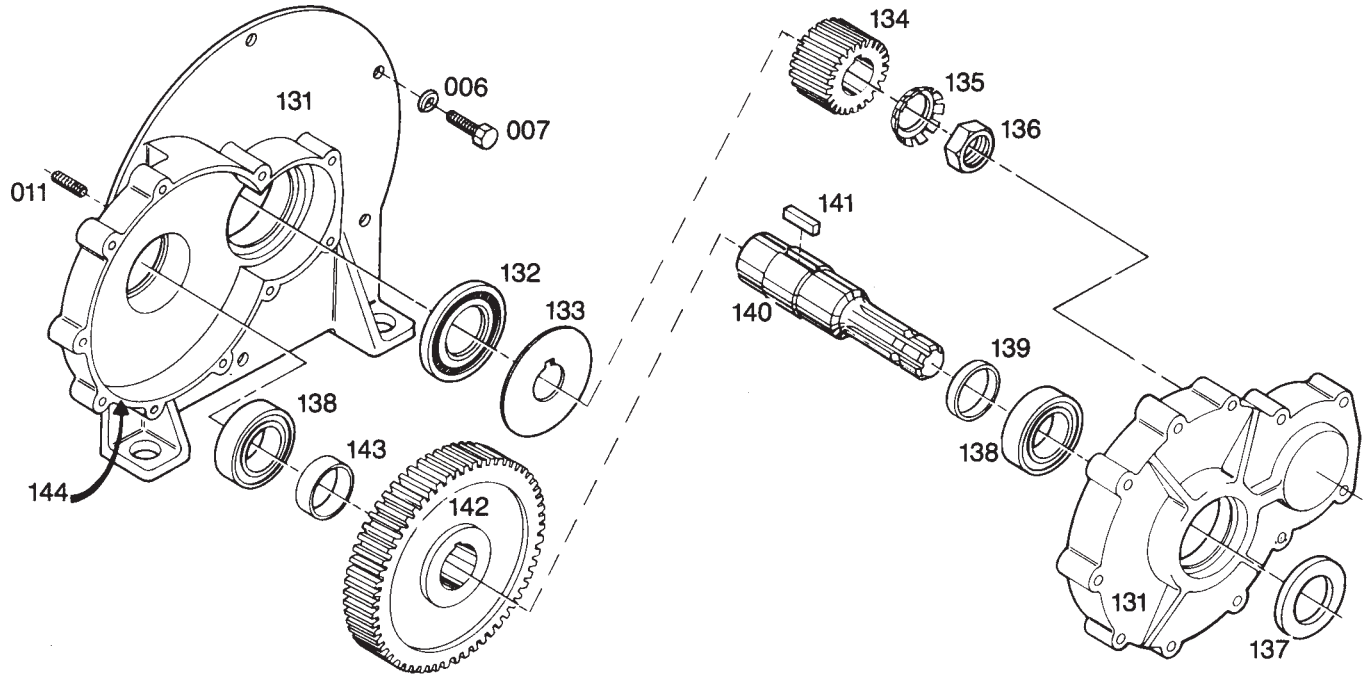

* Not Illustrated

GEARCASE REPLACEMENT PARTS ALL MODELS

REF NO	Description	QTY	PART NO
006	Lockwasher 7/16	4	90570-000
007	Capscrew 7/16-14 x 1.75	4	91256-000
011	Stud 7/16-14 x 1.75	2	91138-000
131	Machined Gear Case	1	91103-000
132	Rotor Shaft Seal	1	91116-000
133	Oil Slinger	1	91345-000
134	Pinion Gear 25 Tooth	1	91225-000
135	Lockwasher 1.396 External	1	50531-000
136	Rotor Shaft Nut 1 3/8-18	1	50532-000
137	Input Shaft Seal	1	91247-000
138	Bearing (6209)	2	91111-000
139	Front Spacer	1	91108-003
140	Input Shaft	1	91344-000
141	Key 1-15/32 x 1/2	1	91117-000
142	Drive Gear 84 Tooth	1	91118-000
143	Rear Spacer	1	91108-004
144	Gear Case Gasket	1	91104-000