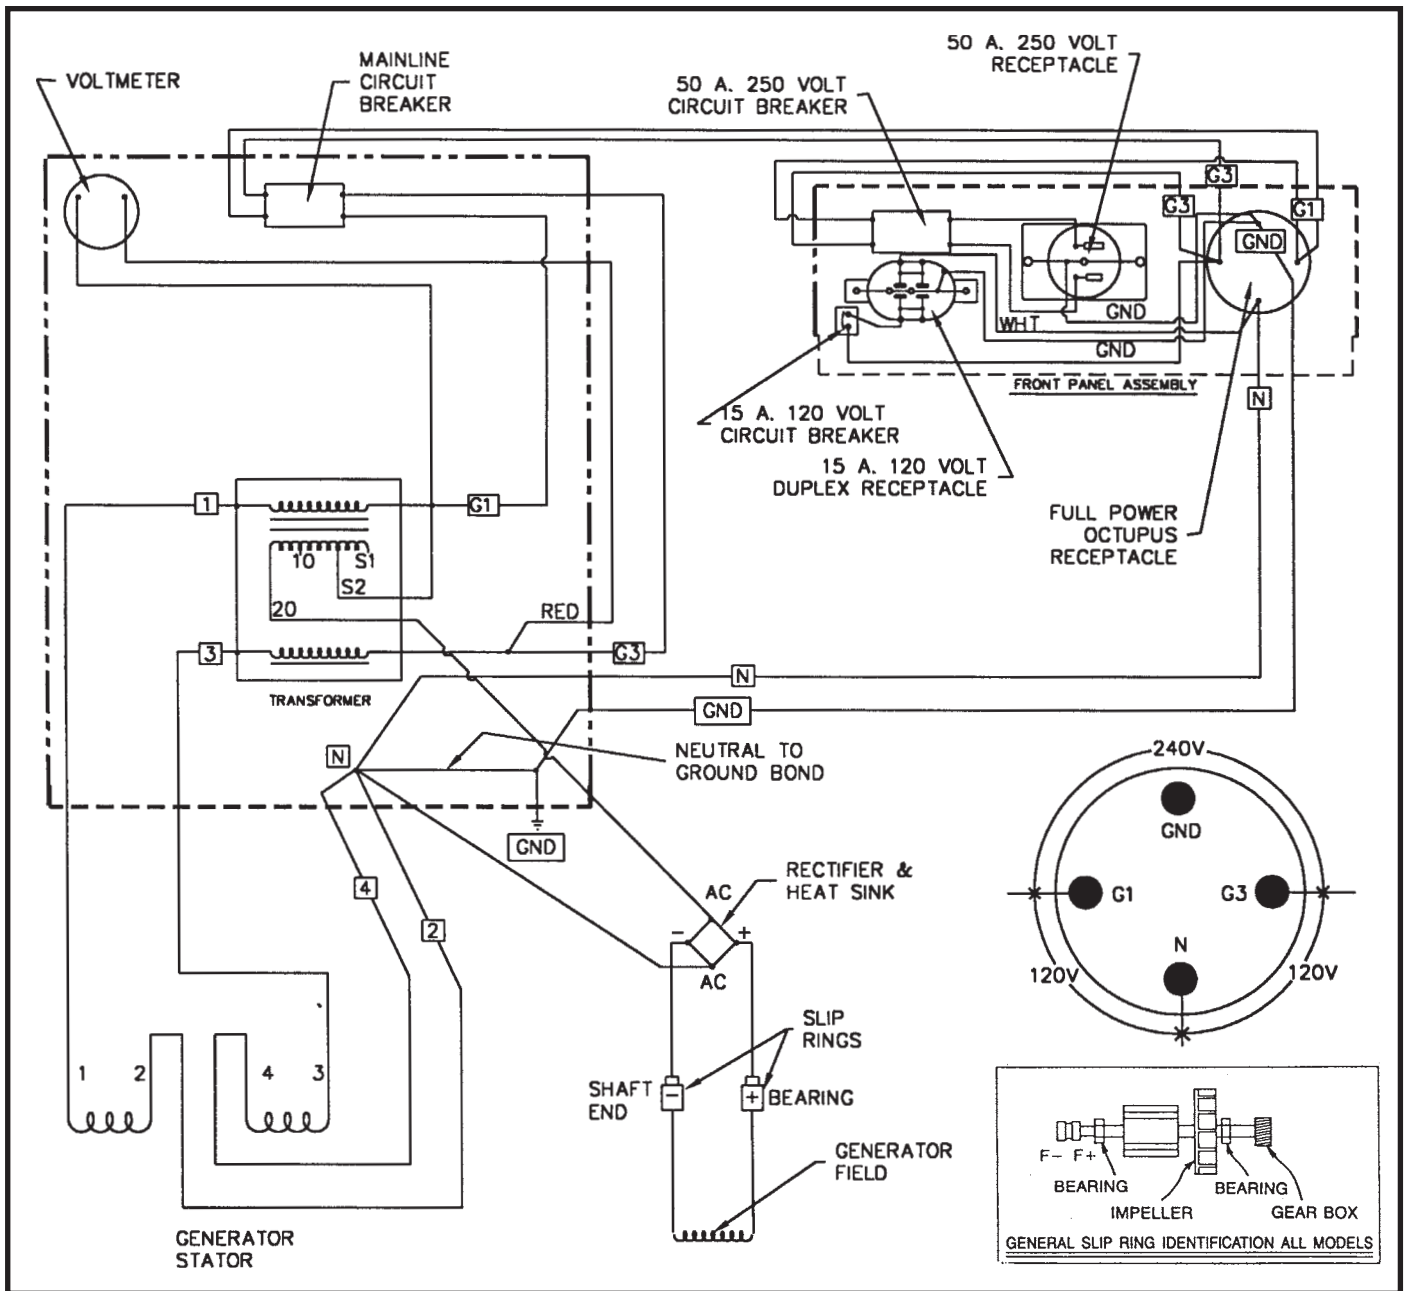

PARTS LIST & WIRING DIAGRAM

REPLACEMENT PARTS LIST

REF. NO.	DESCRIPTION	QTY	50PTOS PART NO.
001	Lockwasher 5/16	3	480-000
002	Capscrew 5/16-18 x 2	3	91672-009
003	Screw #8-32 x 5/16	8	40746-000
004	Lockwasher #8	4	6376-000
005	Screw #8-32 x 1-1/2	4	10846-000
006	Lockwasher 7/16	6	90570-000
007	Capscrew 7/16-14 x 1.75	6	91256-000
009	Nut	1	447-000
010	Eye Bolt	1	91137-000
011	Sheet Metal Screw T-25	22	21698-001
012	Set Screw	1	91347-000
145	Spacer	4	62825-004
146	Bracket	1	91170-000
147	Shield	1	91171-000
201	Cover	1	61135-001
203	Louvered Panel	1	61137-002
210	Rear Panel Assembly	1	61200-002
212	Rear Panel (Bare)	1	61141-001
244	Transformer	1	91379-002
249	Front Panel (Bare)	1	61138-002
252	Receptacle (Octopus)	1	91429-400
253	Voltmeter	1	91370-000
255	Circuit Breaker (50 AMP)	1	57030-000
257	Receptacle (NEMA 6-50R)	1	57325-000
258	Circuit Breaker (15 AMP)	1	91286-000
259	Receptacle (NEMA 5-15)	1	24749-000
263	Circuit Breaker (200 AMP)	1	91447-005
267	Plug (Octopus)	1	91861-000
268	Retainer Plaster	1	91350-000
270	Mounting Bracket	1	61139-001
512	Cover (Impeller)	1	91337-000
514	Stator & Shell Assembly	1	91148-429
515	End Bracket	1	91212-000
516	Retainer	1	91211-001
517	Spacer	3	21264-000
530	Rotor Assembly	1	99301-000
532	Bearing (Tail)	1	91111-000
534	Bearing (Drive End)	1	91112-000
536	Retainer	1	91196-000
571	Rectifier	1	91452-000
572	Ring (Brush Holder)	1	91211-002
573	Spacer (Fiber)	2	23532-000
574	Brush	4	23607-000
575	Brush Holder	4	59690-000
576*	Barrier Spacer	4	59688-000